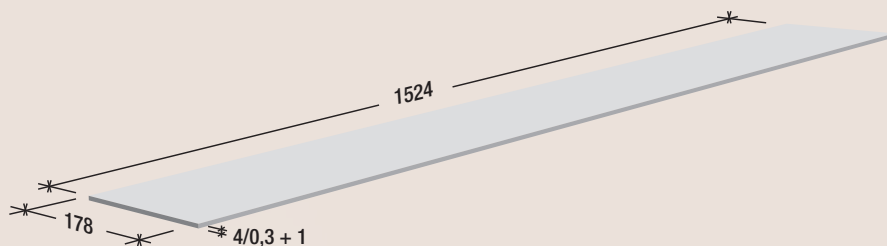

LANDHAUSDIELENOPTIK **EICHE FUCHSKAUTE** | dunkelgrau | Art.-Nr. 60204
Maße: 4/0,3+1 x 178 x 1524 mm

LANDHAUSDIELENOPTIK **EICHE SALZBURGER KOPF** | natürlich dunkle Eiche | Art.-Nr. 60205
Maße: 4/0,3+1 x 178 x 1219,2 mm

LANDHAUSDIELENOPTIK **EICHE BARSTEIN** | silber / grau | Art.-Nr. 60206
Maße: 4/0,3+1 x 178 x 1524 mm

LIFESTYLE-ATMOSPHERE *in gedeckter Holzoptik.*

Authentische Maserung und einzigartiges Barfuß-Feeling. Dank der speziellen Oberflächenprägung sind Puderbach Hardboard-Designbeläge kaum noch vom Original zu unterscheiden. Durch die reduzierte Farbigkeit lassen sich die Dielen gut mit unterschiedlichsten Wohnstilen kombinieren.