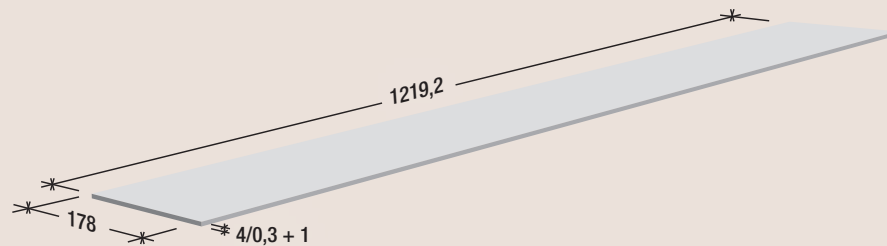

LANDHAUSDIELENOPTIK **EICHE SALZBURGER KOPF** | natürlich dunkle Eiche | Art.-Nr. 60205
Maße: 4/0,3+1 x 178 x 1219,2 mm

IM TREND: RUSTIKALITÄT *kombiniert mit Moderne.*

Schafft Raum für Inszenierung. Gerade in Räumen wie z. B. Küchen profitieren Sie mit Puderbach Hardboard-Designbelägen von der besonders hohen Unempfindlichkeit gegenüber Flecken und Feuchtigkeit.