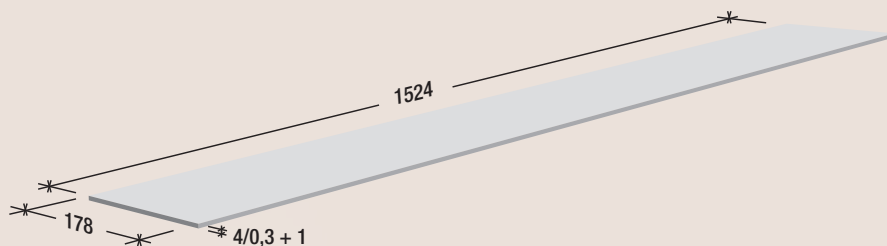

LANDHAUSDIELENOPTIK **EICHE HÖLLBERG** | hellgrau / weiß | Art.-Nr. 60201
Maße: 4/0,3+1 x 178 x 1524 mm

ZUM WOHLFÜHLEN SCHÖN – *Designbelag in Landhausoptik.*

Außergewöhnlich wohnlich. Ein Bodenbelag, der seine Souveränität gerade darin beweist, dass er sich selbstbewusst zurücknimmt und dessen Statement darin besteht, als zeitlos neutraler Rahmen die Wirkung Ihres Interieurs zu steigern.