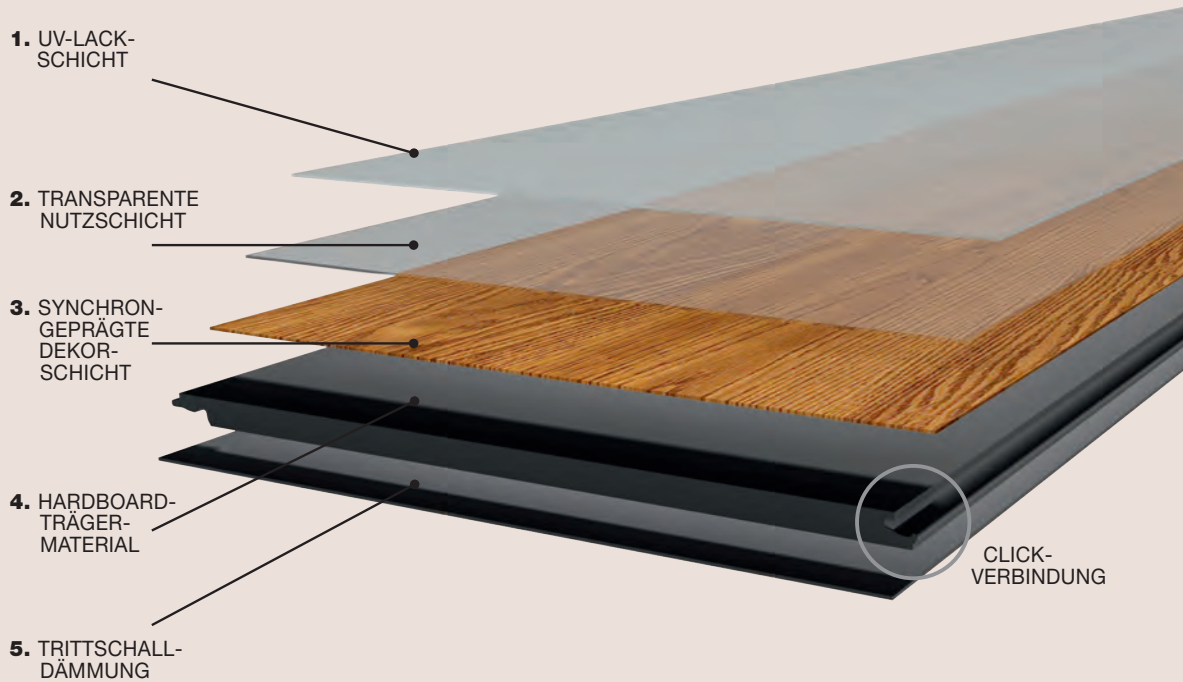

Hardboard **DESIGNBELAG**

Inhalt

Intro S. 2 - 7

**Landhausdielen-
optik** S. 8 - 15

Fliesenoptik S. 16 - 17

Sockelleisten S. 18 - 19

Von der Natur inspiriert. Unser Bestes für Anspruchsvolle.

Puderbach Hardboard-Designbeläge (SPC).

„Auf Bewährtes setzen, trotzdem nicht den Blick für Neues und Gutes verlieren“. Nach diesem Motto erweitern wir immer wieder unseren Horizont. Wir haben schon früh die besonderen Materialeigenschaften von Hardboard-Designbelägen erkannt und bieten Ihnen eine völlig neue Ausführung in unterschiedlichen Formaten und Dekoren an.

Ihr Puderbach-Team

HIGHTEC MACHT'S MÖGLICH

Puderbach Hardboard-Designbeläge sind unerreicht vielseitig.

FEUCHTRAUM-GEEIGNET

Durch seine hohe Feuchtigkeitsbeständigkeit können Hardboard-Designbeläge auch in Küchen und Bädern verwendet sowie feucht gereinigt werden.

Die synchrongeprägte Dekorschicht der Dielen in Landhausoptik ist eine spezielle Oberfläche, die die Maserung von Echtholz perfekt nachempfindet und durch Glanz-/Matt-Bestandteile für eine äußerst authentische Optik sorgt, die kaum noch vom Original zu unterscheiden ist.